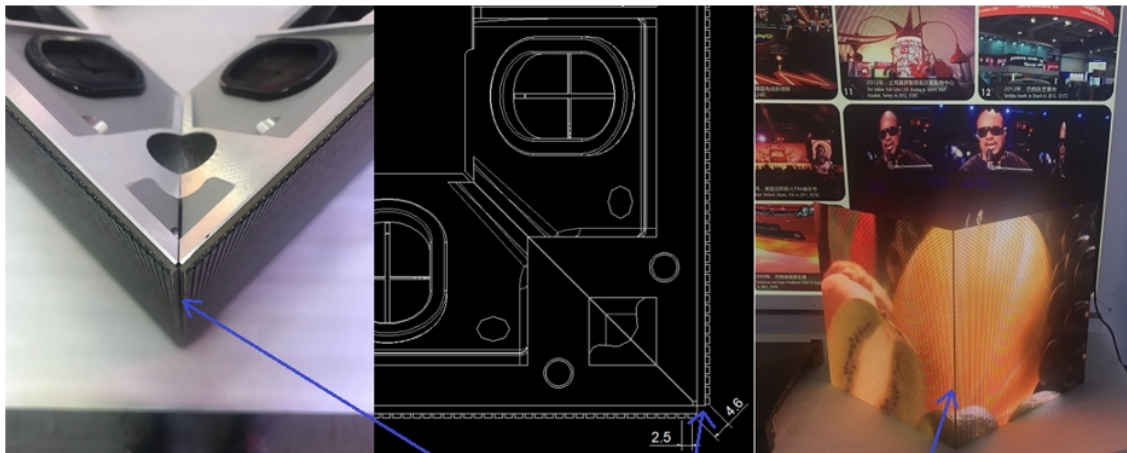

4.6mm

Effect
Viewing in 1m