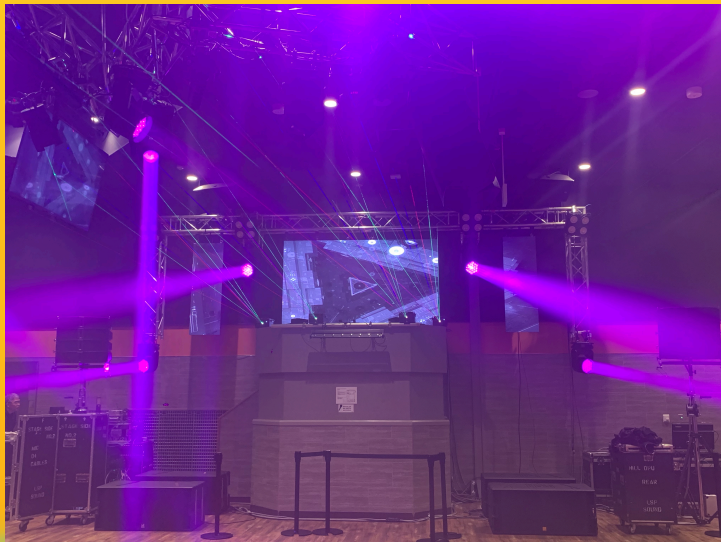

LSPの

LEDディスプレイ

大きなLEDスクリーンとしてライブコンサートでの映像演出・・・
屋外や屋内での様々なイベント・・・
スポンサー広告や展示会のサインボード・・・
デジタルサイネージとして様々なシーンでご活用が出来ます。

サイネージ

より多くのユーザーに広告を見て頂き、高精細なディスプレイで集客に大きな効果を発揮できます。ビルの壁面、ウインドウ、などを有効的に活用出来る様、シースルーLEDや、屋外で外光に左右されず見る事ができる高輝度な防水LEDパネルなども御座います。

Creative Rental Display Solutions

Innopad (indoor rental)

Multi-functional Solutions	Flat	90 degree angle	Column	Wave	convex	Concave	90 degree installation
Innopad 1 product, 7 options							

演出

- 角度のついたパネルで円形など・・・
- 短冊の様な形・・・
- 横断幕の様な形・・・
- 大型ディスプレイ・・・

LEDディスプレイは
 小さなパネルを組合せて一つのディスプレイにするので様々な形で組み上げる事が可能です。また、既存の物に合わせて設置する事も可能です。
 屋外、屋内を問わずご使用できます。

Aoto Gtek product

6kg
400w/m²

- Whole panel die-casting aluminum
- Balanced heat dissipation
- More durable
- Longer life span to components