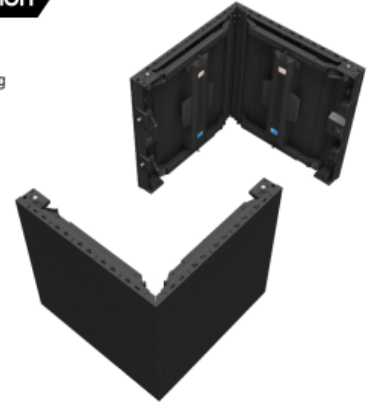

LEDディスプレイは
 小さなパネルを組合せて一つのディスプレイにするので様々な形で組み上げる事が可能です。また、既存の物に合わせて設置する事も可能です。
 屋外、屋内を問わずご使用できます。

Aoto Gtek product

6kg
400w/m²

- Whole panel die-casting aluminum
- Balanced heat dissipation
- More durable
- Longer life span to components

Other supplier's product

- Die casting frame
- Plastic modules

インフォメーション

高精細なLEDパネルを使用し、伝えたい情報が分かりやすく表示でき、液晶ディスプレイに比べて縁が無いので、伝えたい情報をしっかりとユーザーの方にお届けする事ができます。

02 Perfect Combination

Joint cabinets at 90° with corner cutting
Seamless & smoother assembling