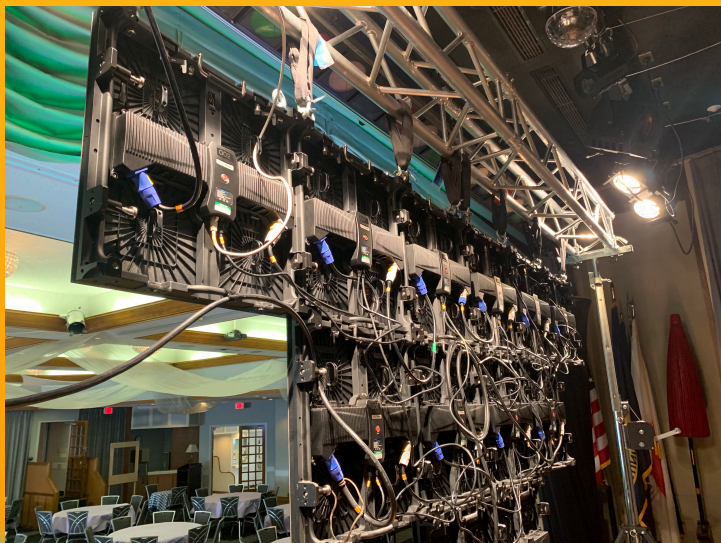

LSPの

LEDディスプレイ

大きなLEDスクリーンとしてライブコンサートでの映像演出・・・
屋外や屋内での様々なイベント・・・
スポンサー広告や展示会のサインボード・・・
デジタルサイネージとして様々なシーンでご活用が出来ます。

サイネージ

より多くのユーザーに広告を見て頂き、高精細なディスプレイで集客に大きな効果を発揮できます。ビルの壁面、ウインドウ、などを有効的に活用出来る様、シースルーLEDや、屋外で外光に左右されず見る事ができる高輝度な防水LEDパネルなども御座います。

Creative Rental Display Solutions

Innopad (indoor rental)

Multi-functional Solutions	Flat	90 degree angle	Column	Wave	convex	Concave	90 degree installation
Innopad 1 product, 7 options							

演出

- 角度のついたパネルで円形など・・・
- 短冊の様な形・・・
- 横断幕の様な形・・・
- 大型ディスプレイ・・・

LEDディスプレイは
 小さなパネルを組合せて一つのディスプレイにするので様々な形で組み上げる事が可能です。また、既存の物に合わせて設置する事も可能です。
 屋外、屋内を問わずご使用できます。

Aoto Gtek product

6kg
400w/m²

- Whole panel die-casting aluminum
- Balanced heat dissipation
- More durable
- Longer life span to components