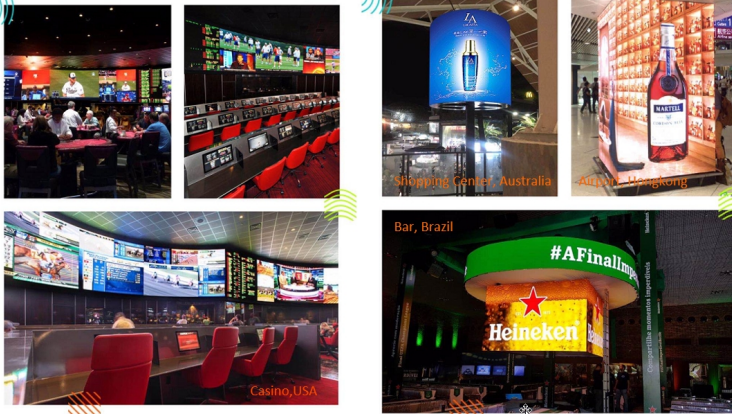

インフォメーション

高精細なLEDパネルを使用し、伝えたい情報が分かりやすく表示でき、液晶ディスプレイに比べて縁が無いので、伝えたい情報をしっかりとユーザーの方にお届けする事ができます。

02 Perfect Combination

Joint cabinets at 90° with corner cutting
Seamless & smoother assembling

- 1.9mm
  2.9mm
  3.7mm
- ≤7kg
- 16bit
  3780Hz
- Anti-collision plate
- Patent